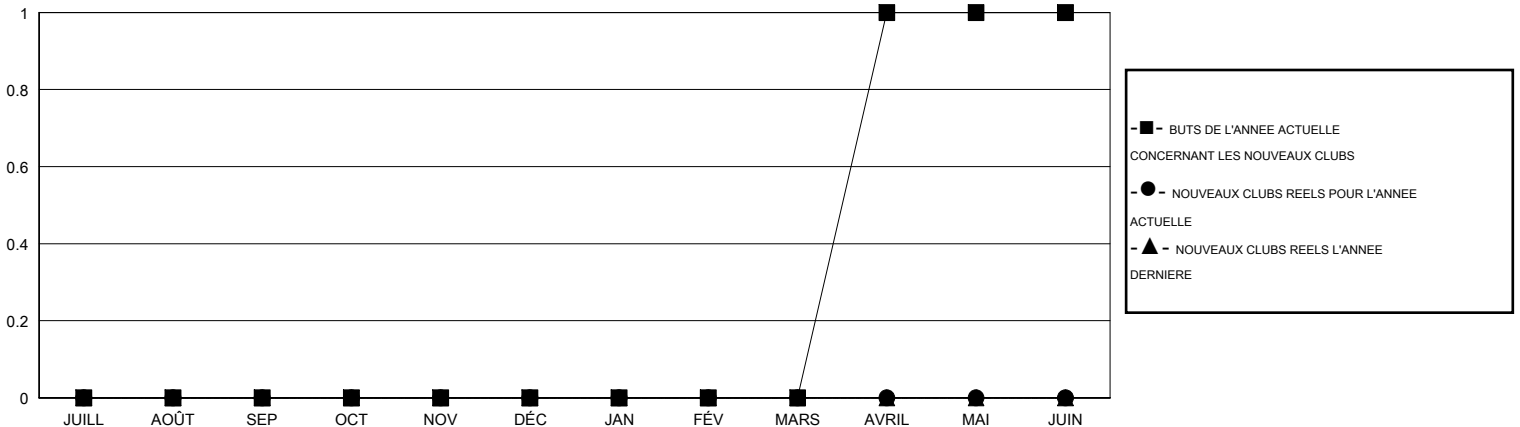

MONTHLY MEMBERSHIP PROGRESS REPORT

District U 3

Results as of: 7/31/2019

GMT:

LIEU QUEBEC

RC EME

Clubs				Membres			
RESULTATS POUR 2019-2020				RESULTATS POUR 2019-2020			
TRIMESTRE	BUT CONCERNANT LES NOUVEAUX CLUBS	NOUVEAUX CLUBS	CLUBS ANNULÉS	TRIMESTRE	OBJECTIF DE CROISSANCE NETTE DE L'EFFECTIF	CROISSANCE ACTUELLE DE L'EFFECTIF	TOTAL DES MEMBRES RADIES (y compris les transferts)
JUILL/AOÛT/SEP	0	0	0	JUILL/AOÛT/SEP	2	1	0
OCT/NOV/DÉC	0	0	0	OCT/NOV/DÉC	2	0	0
JAN/FÉV/MARS	0	0	0	JAN/FÉV/MARS	2	0	0
AVRIL/MAI/JUIN	1	0	0	AVRIL/MAI/JUIN	2	0	0

BUTS ET NOUVEAUX CLUBS REELS - CUMULATIF

BUTS ET MEMBRES REELS - CUMULATIF

CLUBS RADIES: 0	0 CLUBS OF 0 ONT AJOUTE 1 OU PLUSIEURS NOUVEAUX MEMBRES	DISTRIBUTION PAR SEXE
		HOMME 0 (100.00%)
		FEMME 0 (100.00%)
MEMBRES RADIES	CLIQUEZ ICI POUR LES INFORMATIONS CUMULATIVES SUR LES EFFECTIFS	NOMBRE TOTAL DE MEMBRES D'UNITÉS FAMILIALES 0
DECEDE 0		MEMBRES DE FAMILLE QUI RÉGLEMENT LA MOITIÉ DES COTISATIONS 0
CLUB ANNULÉ 0		
AUTRE 0		
TOTAL 0		