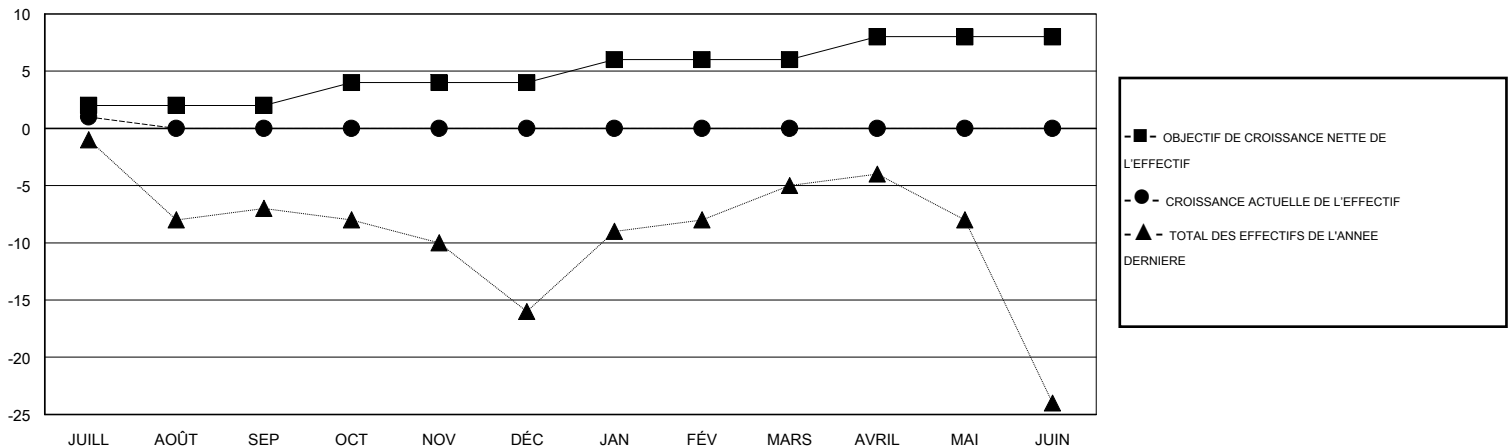

MONTHLY MEMBERSHIP PROGRESS REPORT

District U 3

Results as of: 7/31/2019

GMT:

LIEU QUEBEC

RC EME

Clubs				Membres			
RESULTATS POUR 2019-2020				RESULTATS POUR 2019-2020			
TRIMESTRE	BUT CONCERNANT LES NOUVEAUX CLUBS	NOUVEAUX CLUBS	CLUBS ANNULÉS	TRIMESTRE	OBJECTIF DE CROISSANCE NETTE DE L'EFFECTIF	CROISSANCE ACTUELLE DE L'EFFECTIF	TOTAL DES MEMBRES RADIES (y compris les transferts)
JUILL/AOÛT/SEP	0	0	0	JUILL/AOÛT/SEP	2	1	0
OCT/NOV/DÉC	0	0	0	OCT/NOV/DÉC	2	0	0
JAN/FÉV/MARS	0	0	0	JAN/FÉV/MARS	2	0	0
AVRIL/MAI/JUIN	1	0	0	AVRIL/MAI/JUIN	2	0	0

BUTS ET NOUVEAUX CLUBS REELS - CUMULATIF

BUTS ET MEMBRES REELS - CUMULATIF

CLUBS RADIES: 0	0 CLUBS OF 0 ONT AJOUTE 1 OU PLUSIEURS NOUVEAUX MEMBRES	DISTRIBUTION PAR SEXE
		HOMME 0 (100.00%)
		FEMME 0 (100.00%)
MEMBRES RADIES	CLIQUEZ ICI POUR LES INFORMATIONS CUMULATIVES SUR LES EFFECTIFS	NOMBRE TOTAL DE MEMBRES D'UNITÉS FAMILIALES 0
DECEDE 0		MEMBRES DE FAMILLE QUI RÉGLEMENT LA MOITIÉ DES COTISATIONS 0
CLUB ANNULÉ 0		
AUTRE 0		
TOTAL 0		